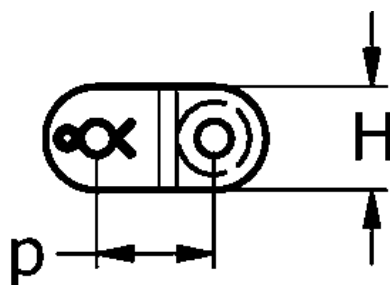

Varenummer: 61384100800004

Beskrivelse: Tsubaki 08 B-1 Simplex samleled forkrøbbet med split Neptune. Lambda vedligeholdelsesfri

Mål

$b1 = 7.75$

$d1 = 8.51$

$d2 = 4.45$

$H = 12$

$L = 18.4$

$P = 12.7$

$t = 1.6$