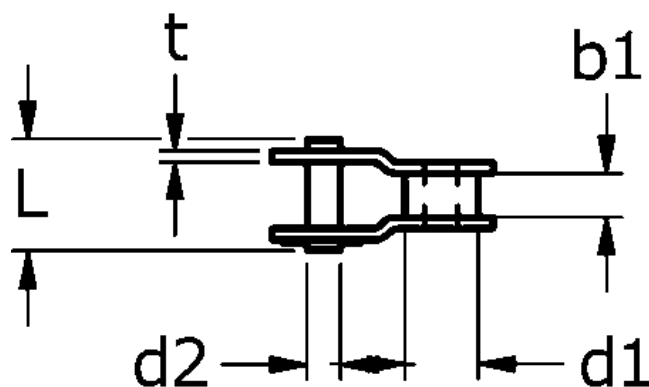

Varenummer: 61384100800004

Beskrivelse: Tsubaki 08 B-1 Simplex samleled forkrøbbet med split Neptune. Lambda vedligeholdelsesfri

Mål

$b1 = 7.75$

$d1 = 8.51$

$d2 = 4.45$

$H = 12$

$L = 18.4$

$P = 12.7$

$t = 1.6$